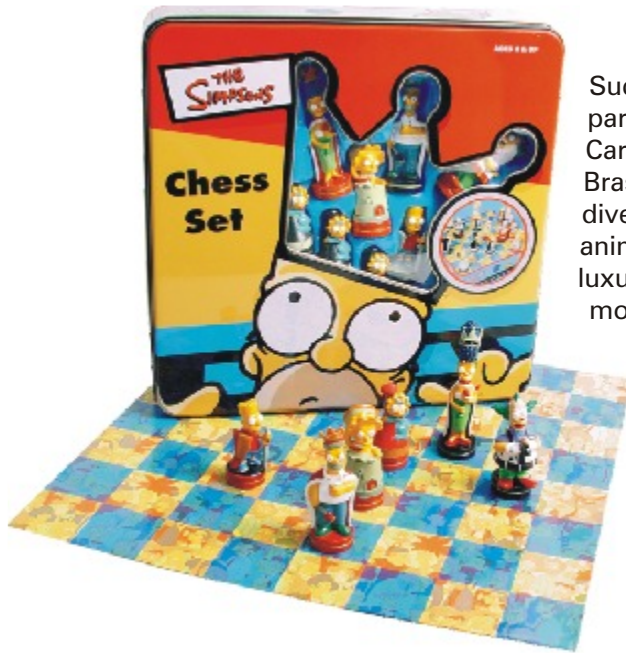

Os Simpsons

Xadrez dos Simpsons

Sucesso total no ano passado, a Quetzal em parceria com a empresa norte-americana Cardinal Industries, traz novamente para o Brasil o jogo de xadrez da família mais divertida e louca de todos os desenhos animados. O jogo vem dentro de uma luxuosa caixa de metal toda enfeitada com motivos dos Simpsons. A parte de baixo da caixa serve também como um tabuleiro para colocar as peças e enfeitar a estante. Além disso, o brinquedo vem com um tabuleiro cartonado, ilustrado com todos os personagens do desenho.

Os famosos personagens de Springfield substituem as peças clássicas neste jogo de Xadrez. Lisa está no topo da Torre, Bart de capa e espada é o Bispo, o Palhaço Krusty montado em um cavaleiro de madeira é o Cavalo, Maggie escorrega pelo Peão, Marge com um manto e uma coroa é a Rainha e, como não podia deixar de ser, Homer com um manto, uma coroa, um cetro e uma latinha de Duffy na mão é o Rei.